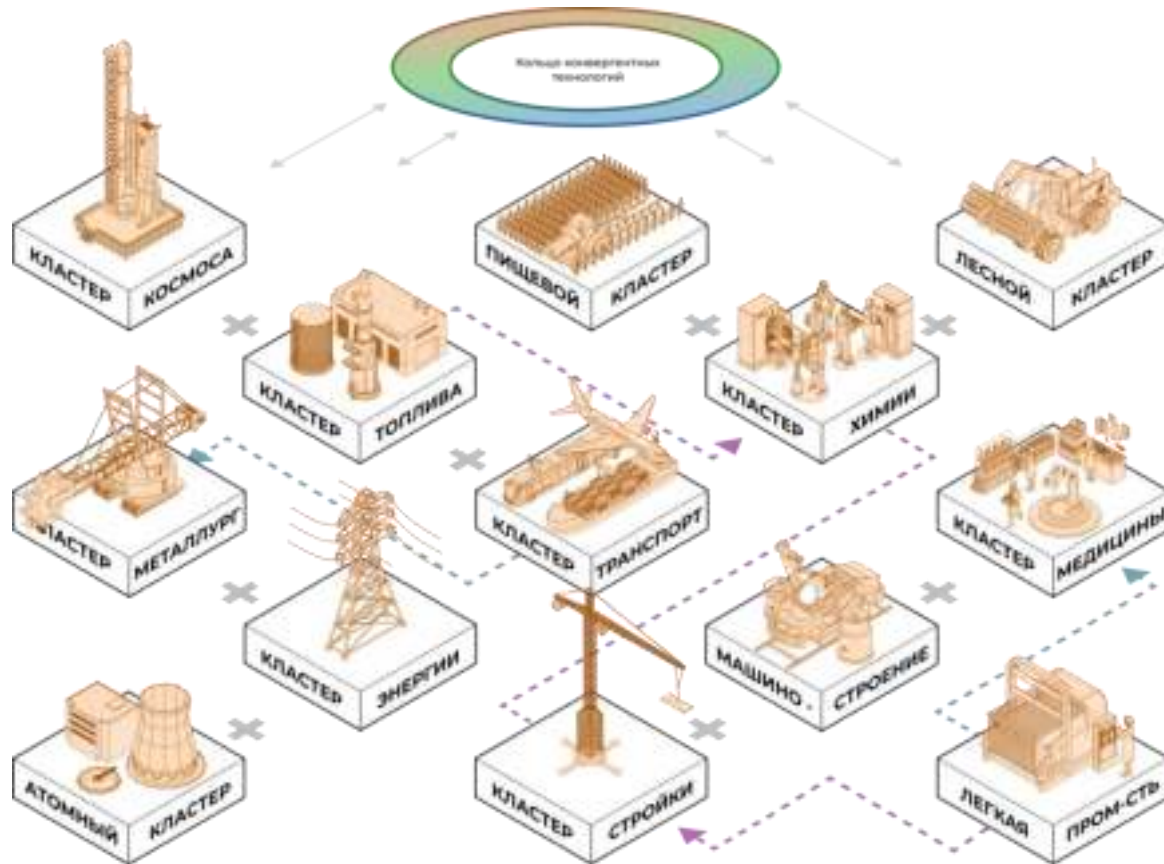

ОТКРОЙ НОВЫЙ ГОРИЗОНТ

В РОССИЙСКОЙ МЕТАВСЕЛЕННОЙ

ЛИТЕРАТУРНОЕ МЕТАПРОСТРАНСТВО

РАЗВИТИЕ ДИСТАНЦИОННЫХ КОММУНИКАЦИЙ

ДОСТУПНО С ЛЮБОГО УСТРОЙСТВА

Российская метавселенная Матрёшка Ренессанс – это трехмерный виртуальный город для проведения выставочных, деловых, образовательных, культурно-просветительских и развлекательных мероприятий доступных всему миру, а также для организации профессионального нетворкинга и конвергенции разных профессий.

МЕТАВСЕЛЕННАЯ ДОСТУПНА

- На любом устройстве
- В любой точке мира
- Через любой браузер

WEB 3.0

БЕСШОВНОЕ КОНФИГУРИРОВАНИЕ КЛАСТЕРОВ

Интерактивные модули коммуникаций

ПРОГРАММА ИНФРАСТРУКТУРЫ МЕТАВСЕЛЕННОЙ

ЭКОНОМИКА ЗНАНИЙ И УСЛУГ

третичный сектор экономики

ПРОГРАММА ИНФРАСТРУКТУРЫ МЕТАВСЕЛЕННОЙ

ДОБЫВАЮЩАЯ, ПЕРЕРАБАТЫВАЮЩАЯ И ОБРАБАТЫВАЮЩАЯ ПРОМЫШЛЕННОСТЬ

первичный и вторичный сектор экономики

СТРУКТУРА МЕТАВСЕЛЕННОЙ МНОГОМЕРНАЯ ЭКОНОМИЧЕСКАЯ МАТРИЦА

ЦИФРОВОЕ МАСШТАБИРОВАНИЕ ТРУДА

*Цифровой двойник (англ. Digital Twin) — цифровая копия физического объекта или процесса, помогающая оптимизировать эффективность деятельности субъектов экономики

**ВСЕ РЕГИОНЫ И ОТРАСЛИ В ОДНОМ
ВИРТУАЛЬНОМ ГОРОДЕ**