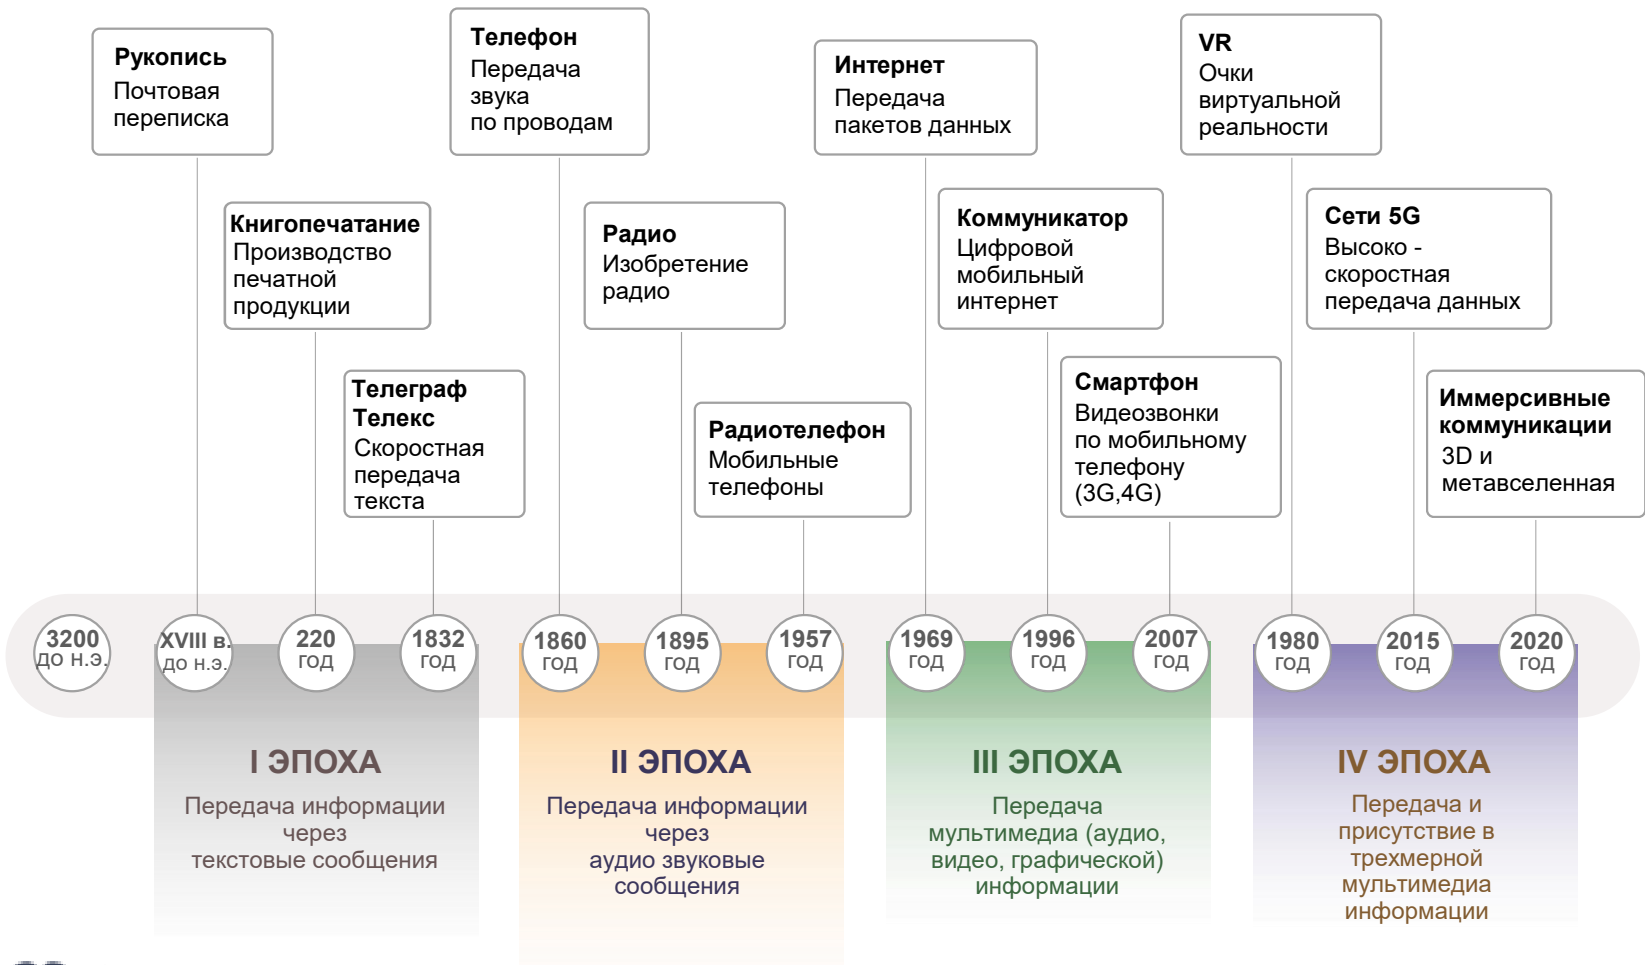

ОТКРОЙ НОВЫЙ ГОРИЗОНТ

В РОССИЙСКОЙ МЕТАВСЕЛЕННОЙ

ЛИТЕРАТУРНОЕ МЕТАПРОСТРАНСТВО

РАЗВИТИЕ ДИСТАНЦИОННЫХ КОММУНИКАЦИЙ

ДОСТУПНО С ЛЮБОГО УСТРОЙСТВА

Российская метавселенная Матрёшка Ренессанс – это трехмерный виртуальный город для проведения выставочных, деловых, образовательных, культурно-просветительских и развлекательных мероприятий доступных всему миру, а также для организации профессионального нетворкинга и конвергенции разных профессий.

МЕТАВСЕЛЕННАЯ ДОСТУПНА

- На любом устройстве
- В любой точке мира
- Через любой браузер

WEB 3.0

БЕСШОВНОЕ КОНФИГУРИРОВАНИЕ КЛАСТЕРОВ

Интерактивные модули коммуникаций

ПРОГРАММА ИНФРАСТРУКТУРЫ МЕТАВСЕЛЕННОЙ