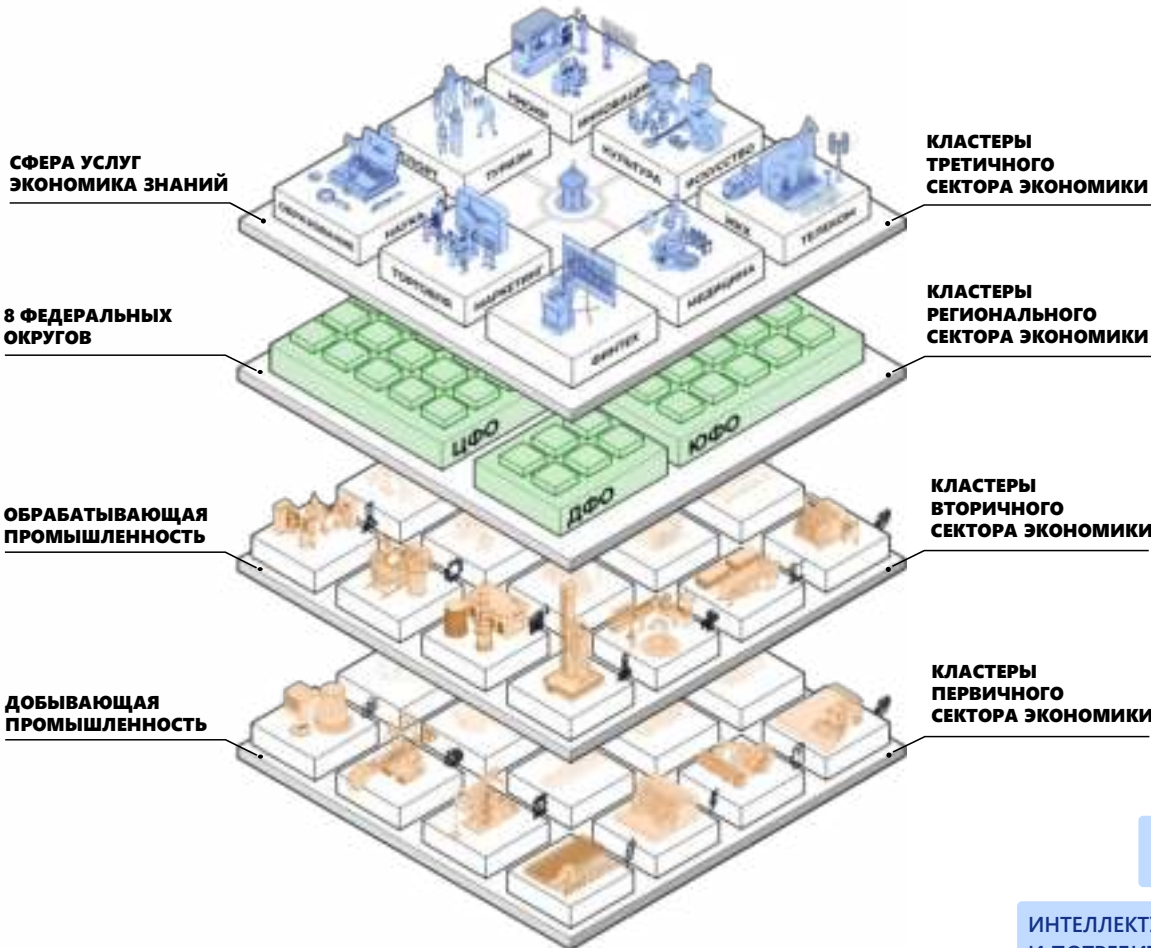

ОТКРОЙ НОВЫЙ ГОРИЗОНТ

В РОССИЙСКОЙ МЕТАВСЕЛЕННОЙ

ЛИТЕРАТУРНОЕ МЕТАПРОСТРАНСТВО

РАЗВИТИЕ ДИСТАНЦИОННЫХ КОММУНИКАЦИЙ

ДОСТУПНО С ЛЮБОГО УСТРОЙСТВА

Российская метавселенная Матрёшка Ренессанс – это трехмерный виртуальный город для проведения выставочных, деловых, образовательных, культурно-просветительских и развлекательных мероприятий доступных всему миру, а также для организации профессионального нетворкинга и конвергенции разных профессий.

МЕТАВСЕЛЕННАЯ ДОСТУПНА

- На любом устройстве
- В любой точке мира
- Через любой браузер

WEB 3.0

БЕСШОВНОЕ КОНФИГУРИРОВАНИЕ КЛАСТЕРОВ

Интерактивные модули коммуникаций

ПРОГРАММА ИНФРАСТРУКТУРЫ МЕТАВСЕЛЕННОЙ

ЭКОНОМИКА ЗНАНИЙ И УСЛУГ

третичный сектор экономики

ПРОГРАММА ИНФРАСТРУКТУРЫ МЕТАВСЕЛЕННОЙ

ДОБЫВАЮЩАЯ, ПЕРЕРАБАТЫВАЮЩАЯ И ОБРАБАТЫВАЮЩАЯ ПРОМЫШЛЕННОСТЬ

первичный и вторичный сектор экономики

СТРУКТУРА МЕТАВСЕЛЕННОЙ МНОГОМЕРНАЯ ЭКОНОМИЧЕСКАЯ МАТРИЦА

ЦИФРОВОЕ МАСШТАБИРОВАНИЕ ТРУДА

*Цифровой двойник (англ. Digital Twin) — цифровая копия физического объекта или процесса, помогающая оптимизировать эффективность деятельности субъектов экономики

**ВСЕ РЕГИОНЫ И ОТРАСЛИ В ОДНОМ
ВИРТУАЛЬНОМ ГОРОДЕ**