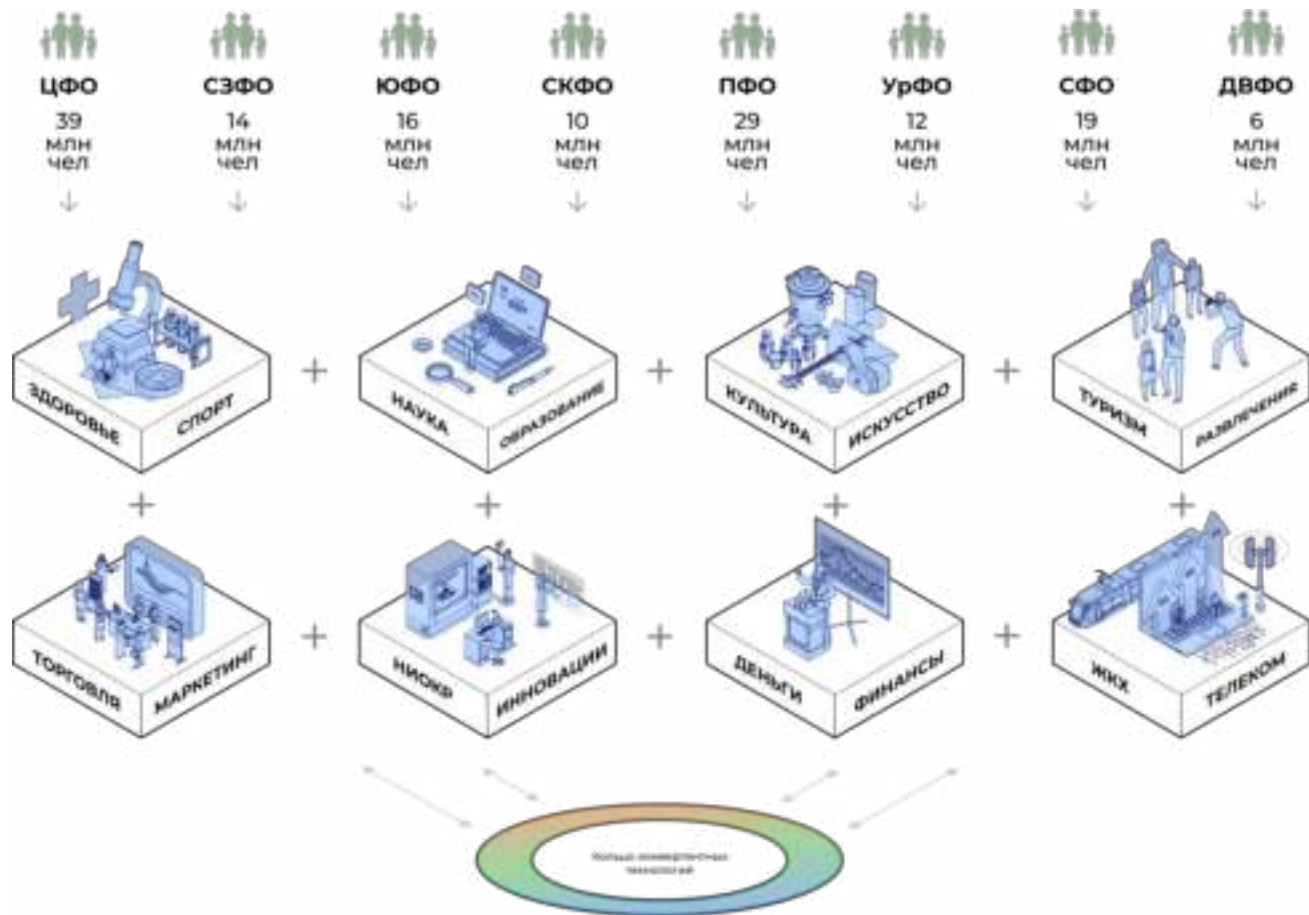

ОТКРОЙ НОВЫЙ ГОРИЗОНТ

В РОССИЙСКОЙ МЕТАВСЕЛЕННОЙ

ЛИТЕРАТУРНОЕ МЕТАПРОСТРАНСТВО

РАЗВИТИЕ ДИСТАНЦИОННЫХ КОММУНИКАЦИЙ

ДОСТУПНО С ЛЮБОГО УСТРОЙСТВА

Российская метавселенная Матрёшка Ренессанс – это трехмерный виртуальный город для проведения выставочных, деловых, образовательных, культурно-просветительских и развлекательных мероприятий доступных всему миру, а также для организации профессионального нетворкинга и конвергенции разных профессий.

МЕТАВСЕЛЕННАЯ ДОСТУПНА

- На любом устройстве
- В любой точке мира
- Через любой браузер

WEB 3.0

БЕСШОВНОЕ КОНФИГУРИРОВАНИЕ КЛАСТЕРОВ

Интерактивные модули коммуникаций

ПРОГРАММА ИНФРАСТРУКТУРЫ МЕТАВСЕЛЕННОЙ

ЭКОНОМИКА ЗНАНИЙ И УСЛУГ

третичный сектор экономики

ПРОГРАММА ИНФРАСТРУКТУРЫ МЕТАВСЕЛЕННОЙ

ДОБЫВАЮЩАЯ, ПЕРЕРАБАТЫВАЮЩАЯ И ОБРАБАТЫВАЮЩАЯ ПРОМЫШЛЕННОСТЬ

первичный и вторичный сектор экономики

СТРУКТУРА МЕТАВСЕЛЕННОЙ МНОГОМЕРНАЯ ЭКОНОМИЧЕСКАЯ МАТРИЦА

ЦИФРОВОЕ МАСШТАБИРОВАНИЕ ТРУДА

*Цифровой двойник (англ. Digital Twin) — цифровая копия физического объекта или процесса, помогающая оптимизировать эффективность деятельности субъектов экономики

**ВСЕ РЕГИОНЫ И ОТРАСЛИ В ОДНОМ
ВИРТУАЛЬНОМ ГОРОДЕ**