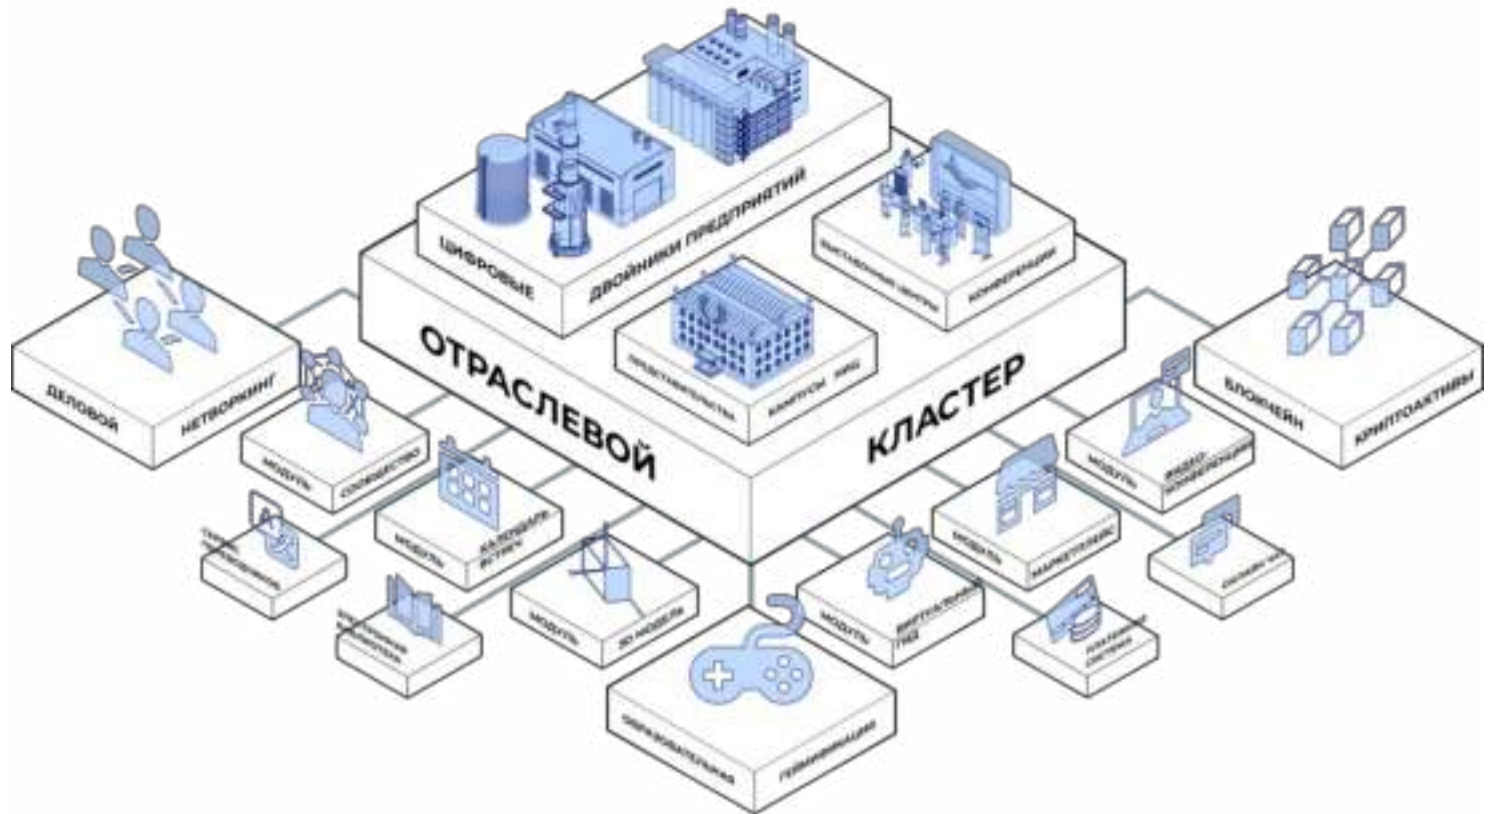

ОТКРОЙ НОВЫЙ ГОРИЗОНТ

В РОССИЙСКОЙ МЕТАВСЕЛЕННОЙ

ЛИТЕРАТУРНОЕ МЕТАПРОСТРАНСТВО

РАЗВИТИЕ ДИСТАНЦИОННЫХ КОММУНИКАЦИЙ

ДОСТУПНО С ЛЮБОГО УСТРОЙСТВА

Российская метавселенная Матрёшка Ренессанс – это трехмерный виртуальный город для проведения выставочных, деловых, образовательных, культурно-просветительских и развлекательных мероприятий доступных всему миру, а также для организации профессионального нетворкинга и конвергенции разных профессий.

МЕТАВСЕЛЕННАЯ ДОСТУПНА

- На любом устройстве
- В любой точке мира
- Через любой браузер

WEB 3.0

БЕСШОВНОЕ КОНФИГУРИРОВАНИЕ КЛАСТЕРОВ

Интерактивные модули коммуникаций

ПРОГРАММА ИНФРАСТРУКТУРЫ МЕТАВСЕЛЕННОЙ

ЭКОНОМИКА ЗНАНИЙ И УСЛУГ

третичный сектор экономики

ПРОГРАММА ИНФРАСТРУКТУРЫ МЕТАВСЕЛЕННОЙ

ДОБЫВАЮЩАЯ, ПЕРЕРАБАТЫВАЮЩАЯ И ОБРАБАТЫВАЮЩАЯ ПРОМЫШЛЕННОСТЬ

первичный и вторичный сектор экономики

СТРУКТУРА МЕТАВСЕЛЕННОЙ МНОГОМЕРНАЯ ЭКОНОМИЧЕСКАЯ МАТРИЦА

ЦИФРОВОЕ МАСШТАБИРОВАНИЕ ТРУДА

*Цифровой двойник (англ. Digital Twin) — цифровая копия физического объекта или процесса, помогающая оптимизировать эффективность деятельности субъектов экономики

**ВСЕ РЕГИОНЫ И ОТРАСЛИ В ОДНОМ
ВИРТУАЛЬНОМ ГОРОДЕ**